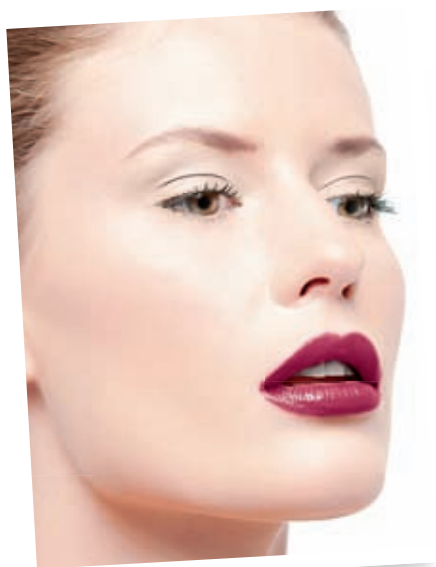

(kz)koshize

Bộ Sưu Tập Koshize

Người mẫu sử dụng LK7N