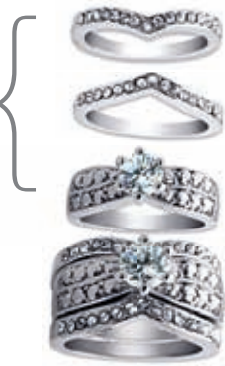

NHÃN

3 trong 1

NHÃN ARZETI
ref.RSAS2915, RSAS2916,
RSAS2917
286.000VND